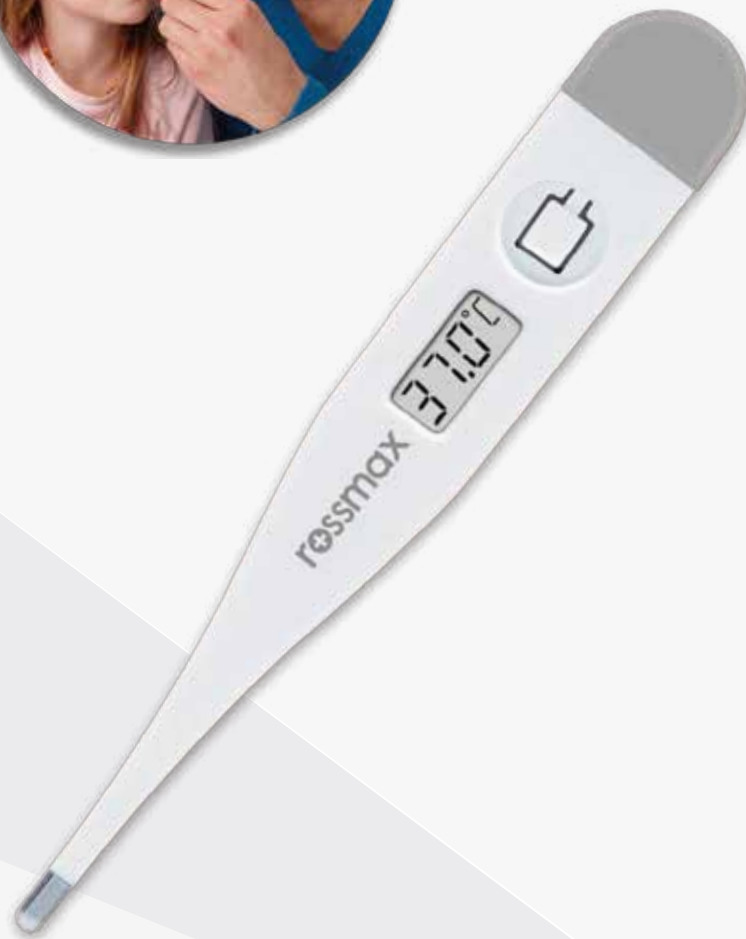

## Digitale Thermometer

Model: TG100

### Opberghoes

- 60 seconden meting
- Koortsalarm
- Automatische uitschakelfunctie
- Meten in °C of °F
- Lege batterij indicator
- Zelfdiagnose voor storingen

60

60 seconden meting

°C | °F

Opslag- en transportcondities  
-20°C~55°C (-4°F~131°F)  
15%~95% RH, 700~1060 hPa